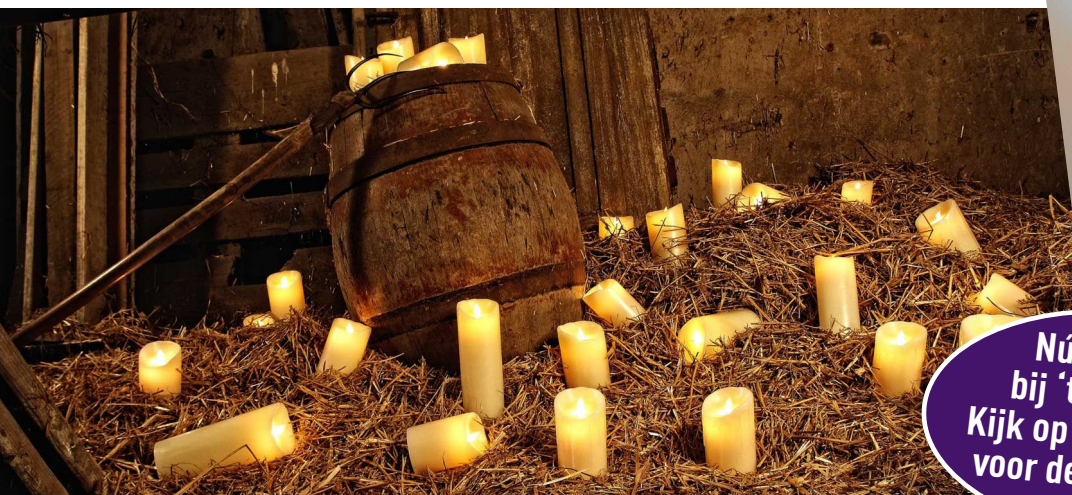

De Smart Flame van de kaars imiteert de golvende beweging en het warme licht van een authentieke vlam perfect. Dit gebeurt door een combinatie van elektromagnetisme en led-techniek. Wie niet beter weet, denkt dan ook dat hij met een echte traditionele kaars van doen heeft. Zo zijn de Smart Candles, die op batterijen werken, ook nog eens gemaakt van 100 procent paraffine was.

De unieke kaarsen zijn geschikt voor elk interieur en brengen evenveel sfeer als de traditionele kaarsen. Ze kunnen probleemloos worden neergezet op plaatsen waar authentieke kaarsen brandgevaar opleveren, zoals vlakbij gordijnen of kamerplanten. Bovendien hoeft niemand meer bang te zijn zich aan de vlam te branden of een kaars om te gooien. En wie voor het slapen gaan nog wel eens vergeet een kaarsje uit te blazen, hoeft zich ook hierover met de Smart Candle niet langer zorgen te maken.

Productinformatie

- De Smart Candle brandt 70 uur op 2 AA batterijen en is voorzien van een tijdschakelaar
- Verkrijgbaar in de kleuren: Ivoor / Bordeaux / Goud / Zilver
- Verkrijgbaar in drie hoogtes: 12,5 cm / 18 cm / 23 cm. Doorsnede 8 cm.
- Verkrijgbaar met en zonder druipers
- Vanaf € 24,95 per stuk

**Nú exclusief
bij 't Lichthuis!
Kijk op onze website
voor de promofilm!**